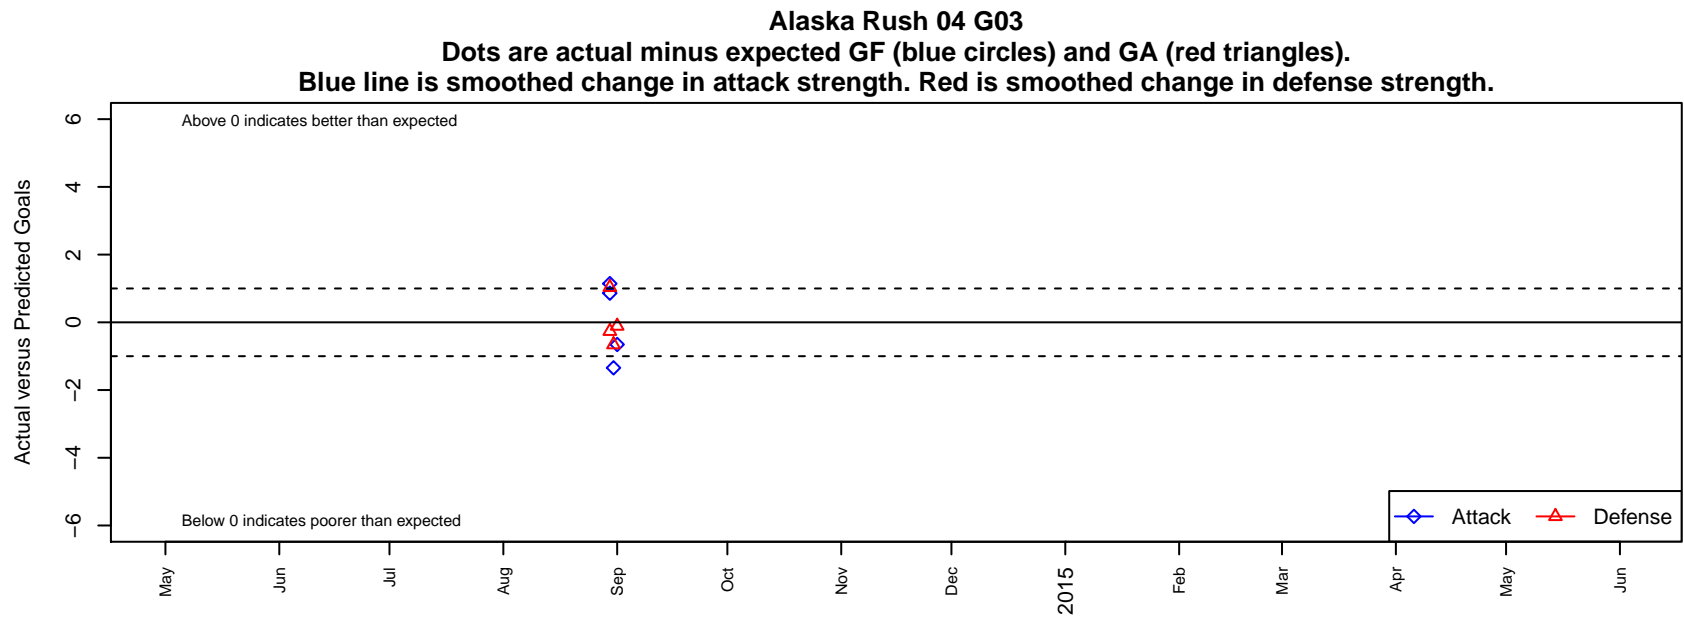

# Alaska Rush 04 G03

, AK  
G03 total strength=529  
attack=0.55 defense=0.28

alt names used:  
Alaska Rush [G03]

Venues played:  
2014 Labor Day Cup GU11

<b>date</b>	<b>home</b>		<b>away</b>		<b>venue</b>	<b>pred.home</b>	<b>pred.away</b>
2014-09-01	Kitsap Alliance Red G03	2	Alaska Rush 04 G03	0	2014 Labor Day Cup GU11	1.89	0.65
2014-08-31	Alaska Rush 04 G03	1	PacNW White G03	2	2014 Labor Day Cup GU11	2.34	1.34
2014-08-30	Seattle Celtic Green G03	2	Alaska Rush 04 G03	2	2014 Labor Day Cup GU11	3.03	0.86
2014-08-30	Alaska Rush 04 G03	3	Crossfire Select Tacey G03	2	2014 Labor Day Cup GU11	2.14	1.74